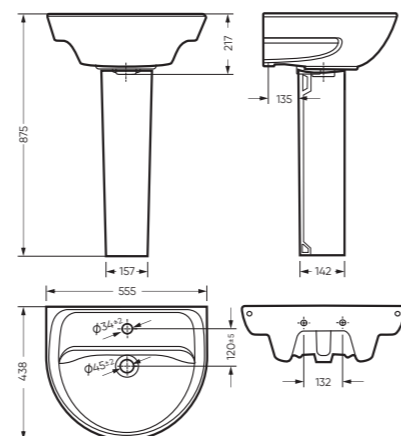

STD WC.CC/Victoria/1-P/WHT.G

УМЫВАЛЬНИК

ВИКТОРИЯ

616 x 215 x 465 умывальник
186 x 690 x 168 пьедестал

Комплектация: умывальник,
кольцо перелива
Тип: пьедестальный умывальник
Способ монтажа: пьедестал
Вес умывальника в упаковке: 13,23 кг
Вес пьедестала в упаковке: 9,16 кг

УНИТАЗ-КОМПАКТ

ЭТАЛОН 360 x 760 x 615

Комплектация: унитаз, бачок, сиденье,
арматура, крепления
Ободковая чаша: да
Функция антисплеск: да
Объем бачка: 6,5 л
Вес в упаковке: 28,03 кг STD
29,43 кг CMF

микррелиф

STD WC.CC/Etalon/1-P/WHT.G

CMF WC.CC/Etalon/2-DM/WHT.G

CMF

УМЫВАЛЬНИК

ЭТАЛОН 55

555 x 217 x 438 умывальник
186 x 690 x 168 пьедестал

Комплектация: умывальник,
кольцо перелива
Тип: пьедестальный умывальник
Способ монтажа: пьедестал
Вес умывальника в упаковке: 15,48 кг
Вес пьедестала в упаковке: 9,16 кг