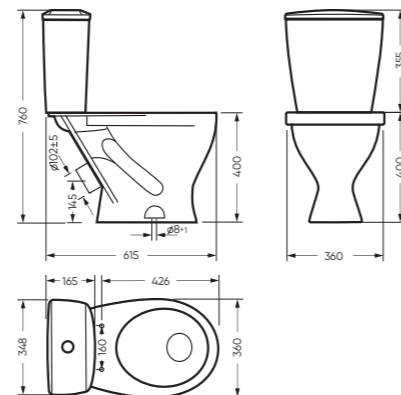

ВИКТОРИЯ

КОЛЛЕКЦИЯ

ВИКТОРИЯ

коллекция

Сбалансированные формы отличают дизайн коллекции ВИКТОРИЯ. Округлые линии бачка унитаза-компакта поддерживаются плавными линиями чаши умывальника. Умывальник ВИКТОРИЯ располагается на пьедестале, имеет базовый размер 60 сантиметров и функциональную широкую полочку, на которой можно расставить ванные принадлежности.

УНИТАЗ-КОМПАКТ

ЭТАЛОН 360 x 760 x 615

Комплектация: унитаз, бачок, сиденье,
арматура, крепления
Ободковая чаша: да
Функция антисплеск: да
Объем бачка: 6,5 л
Вес в упаковке: 28,03 кг STD
29,43 кг CMF

микррелиф

STD WC.CC/Etalon/1-P/WHT.G

CMF WC.CC/Etalon/2-DM/WHT.G

CMF

УМЫВАЛЬНИК

ЭТАЛОН 55

555 x 217 x 438 умывальник
186 x 690 x 168 пьедестал

Комплектация: умывальник,
кольцо перелива
Тип: пьедестальный умывальник
Способ монтажа: пьедестал
Вес умывальника в упаковке: 15,48 кг
Вес пьедестала в упаковке: 9,16 кг