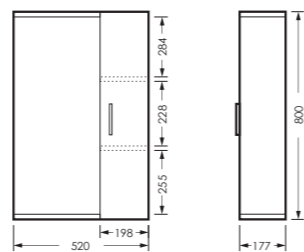

тумба клас ИДЕАЛ 55
520 x 820 x 326

IDLSACW56013F2

ПОСТАВКА:
в разобранном виде

умывальник
РЕАЛ 56

WB.FN/Real/56-C/WHT.G

Унитаз-компакт ИДЕАЛ | Умывальник РЕАЛ 56 УП | Зеркальный шкаф клас ИДЕАЛ | Тумба клас ИДЕАЛ
Керамогранит grasaro.ru, kerranova.ru

ИДЕАЛ

комплект мебели

зеркало ИДЕАЛ-01
520 x 800 x 176

IDLSAMR56019W1

тумба ИДЕАЛ
520 x 820 x 330

IDLSACW56013F1

ПОСТАВКА:
в собранном виде

умывальник
РЕАЛ 56