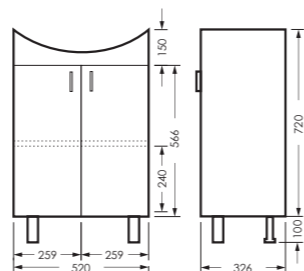

тумба клас ИДЕАЛ 55
520 x 820 x 326

IDLSACW56013F2

ПОСТАВКА:
в разобранном виде

умывальник
РЕАЛ 56

WB.FN/Real/56-C/WHT.G

Унитаз-компакт ИДЕАЛ | Умывальник РЕАЛ 56 УП | Зеркальный шкаф клас ИДЕАЛ | Тумба клас ИДЕАЛ
Керамогранит grasaro.ru, kerranova.ru