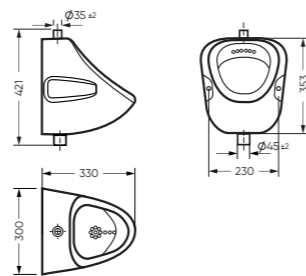

*Посадочные размеры

WB.FN/Mango/40-C/WHT.G

Унитаз-компакт СТАНДАРТ | Умывальник МАНГО 40 | Тумба МАНГО-02 (стр. 86)
Керамогранит graso.ru

КОМФОРТ

BEEP

ОРИОН

ОРИОН | КОМФОРТ | ВЕЕР

писсуар

умывальник

умывальник

Эргономичность конструкции и строгость формы характеризуют писсуар ОРИОН, умывальник КОМФОРТ и мини-умывальник ВЕЕР. Они абсолютно подходят и для частных, и для общественных санузлов.

Компактный, но глубокий подвесной писсуар ОРИОН имеет открытое крепление, которое облегчает монтаж. Умывальник КОМФОРТ представлен в базовом размере 50 сантиметров и с возможностью монтажа к стене или на кронштейны. Мини-умывальник ВЕЕР продуман как угловая модель, которая сохраняет все возможное пространство в помещении без ущерба функциональности.

ПИССУАР

ОРИОН 300 x 421 x 330

Комплектация: писсуар
Тип: писсуар
Способ монтажа: подвесной
Вес в упаковке: 9,96 кг

PS/Orion/Mech/WHT.G

УМЫВАЛЬНИК

КОМФОРТ

500 x 185 x 400 умывальник
186 x 690 x 168 пьедестал