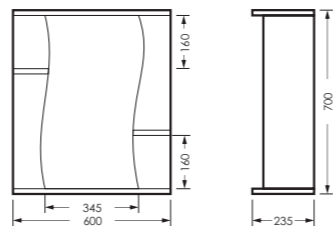

ЛИРА

комплект мебели

зеркало ЛИРА
600 x 700 x 235 мм

LRSAMR65018W1

тумба ЛИРА
611 x 820 x 339 мм

LRSACW65015F1

ПОСТАВКА:
в собранном виде

умывальник
ЛАГУНА 65

WB.FN/Laguna/65-C/WHT.G