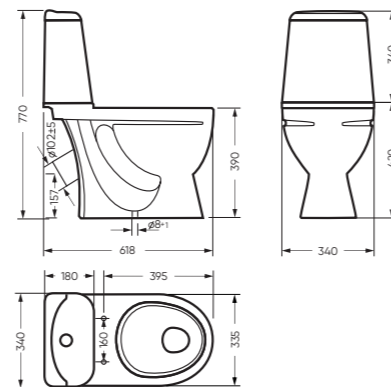

STD WC.CC/Etalon/1-P/WHT.G

CMF WC.CC/Etalon/2-DM/WHT.G

CMF

УМЫВАЛЬНИК

ЭТАЛОН 55

555 x 217 x 438 умывальник
186 x 690 x 168 пьедестал

Комплектация: умывальник,
кольцо перелива
Тип: пьедестальный умывальник
Способ монтажа: пьедестал
Вес умывальника в упаковке: 15,48 кг
Вес пьедестала в упаковке: 9,16 кг

Унитаз-компакт ИДЕАЛ и умывальник РЕАЛ 56 создают элегантную пару, которая подходит большинству интерьеров.

Унитаз-компакт ИДЕАЛ имеет аккуратное колено и полочку на крышке бачка. Функция «антивсплеск» делает ежедневное пользование унитазом-компактом удобным и гигиеничным. Мебельный умывальник РЕАЛ 56 – это глубокий умывальник с высоким задним бортом, благодаря которому вода не вытекает за тумбу.

УНИТАЗ-КОМПАКТ

ИДЕАЛ 340 x 770 x 618

Комплектация: унитаз, бачок, сиденье,
арматура, крепления
Ободковая чаша: да
Функция антисплеск: да
Объем бачка: 6,0 л
Вес в упаковке: 30,43 кг STD
31,38 кг CMF

STD WC.CC/Ideal/1-P/WHT.G
CMF WC.CC/Ideal/2-DM/WHT.G